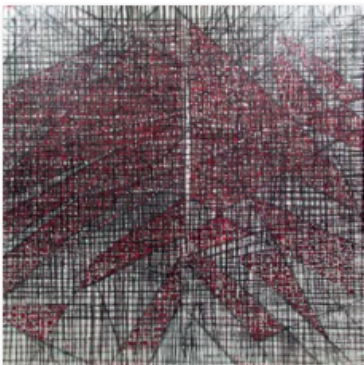

1- İstanbul Gizemi 190x90cm Tual Üzerine Yağlıboya 2009

2- İstanbul'da Sonbahar, Tuv.Üz. Yağlı Boya, 130x180 cm, 2013

3- İstanbul'un İzleri 2014 Tuv. Üzerine Yağlıboya 130x180 cm

4- İstanbul Rengarenk tual üzerine yağlıboya 2013 130x180cm

5- İstanbul Eyüp, 2013, Tuv.Üz. Yağb. 130X180 cm

6- Ritmik Soyutlama 180x130cm Tual Üzerine Yağlıboya 2010

7- İstanbul, Süleymaniye'den Yeşile Doğru 130x160cm tıyü 2014

8- Üçlü Ritm 120x160cm 2010 tıyü

9- Ritmik Soyutlama 6, 2013, Tuv.Üz. Yağb. 140x140 cm.

10- Ritmik soyutlama 140x140 tuv üz kar. Tek. 2009

11- İstanbul Bordo-Mavi 2013, Tuv.Üz. Kar. Tek. 140X140 cm.

12- İSTANBUL; Renkli Günbatımı tüyb 2014
140x140 cm

13- İstanbul Derin Mavi,
2013, Tuv.Üz.Yağb.140X140 cm.